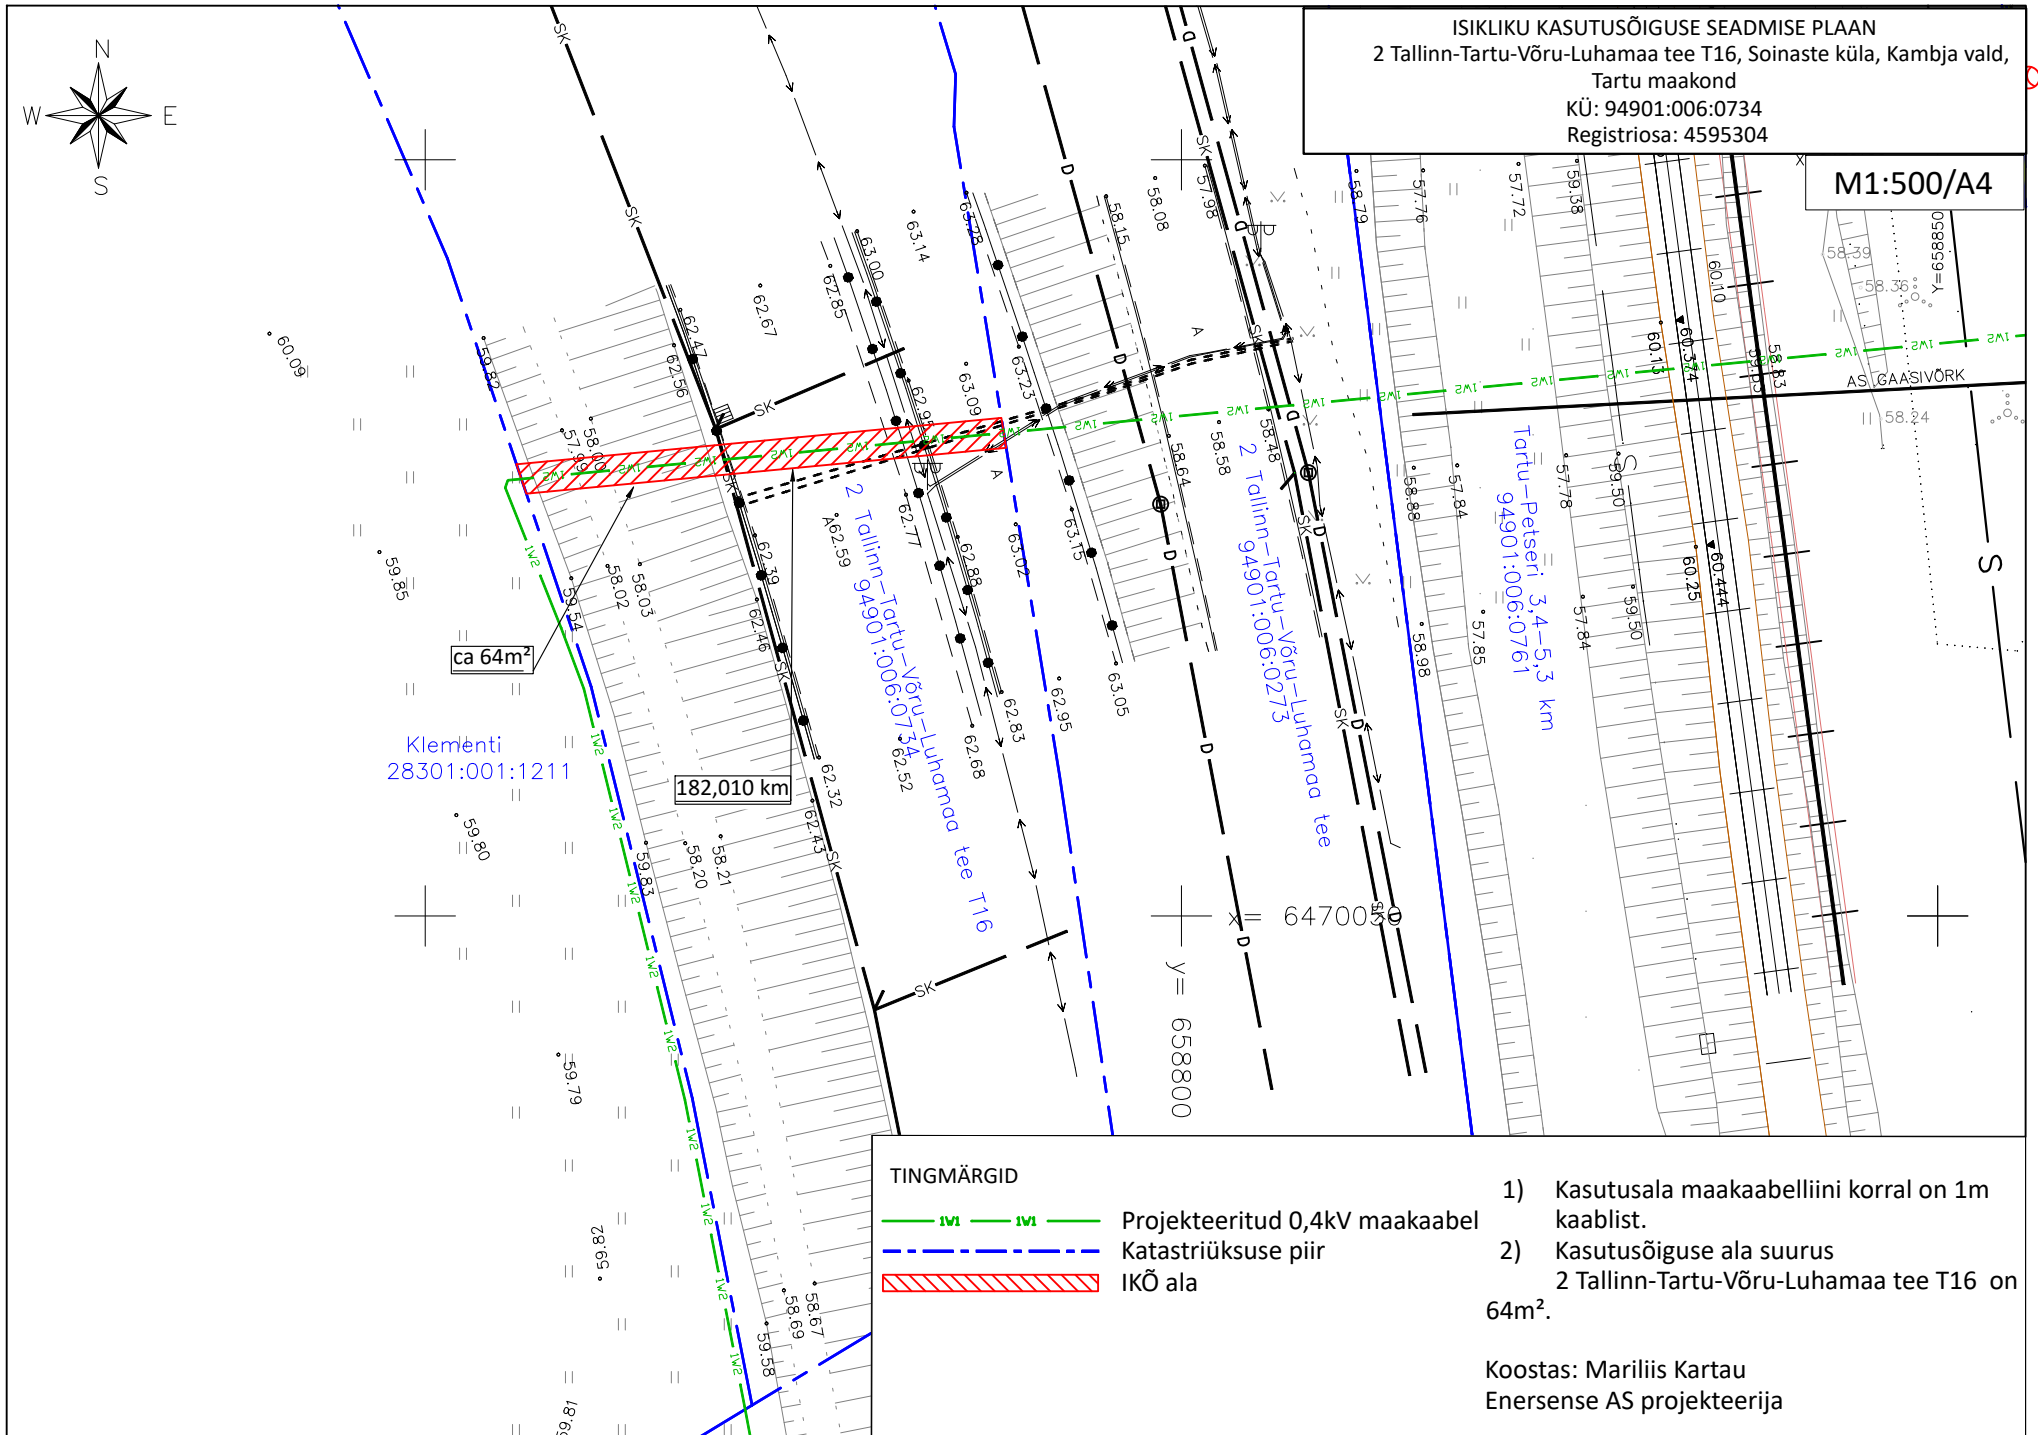

ISIKLIKU KASUTUSÕIGUSE SEADMISE PLAAN  
 2 Tallinn-Tartu-Võru-Luhamaa tee T16, Soinaste küla, Kambja vald,  
 Tartu maakond  
 KÜ: 94901:006:0734  
 Registriosa: 4595304

M1:500/A4

Klemēnti  
 28301:001:1211

ca 64m<sup>2</sup>

182,010 km

TINGMÄRGID

-  Projekteeritud 0,4kV maakaabel
-  Katastriüksuse piir
-  IKÕ ala

- 1) Kasutusala maakaabelliini korral on 1m kaablist.
- 2) Kasutusõiguse ala suurus 2 Tallinn-Tartu-Võru-Luhamaa tee T16 on 64m<sup>2</sup>.